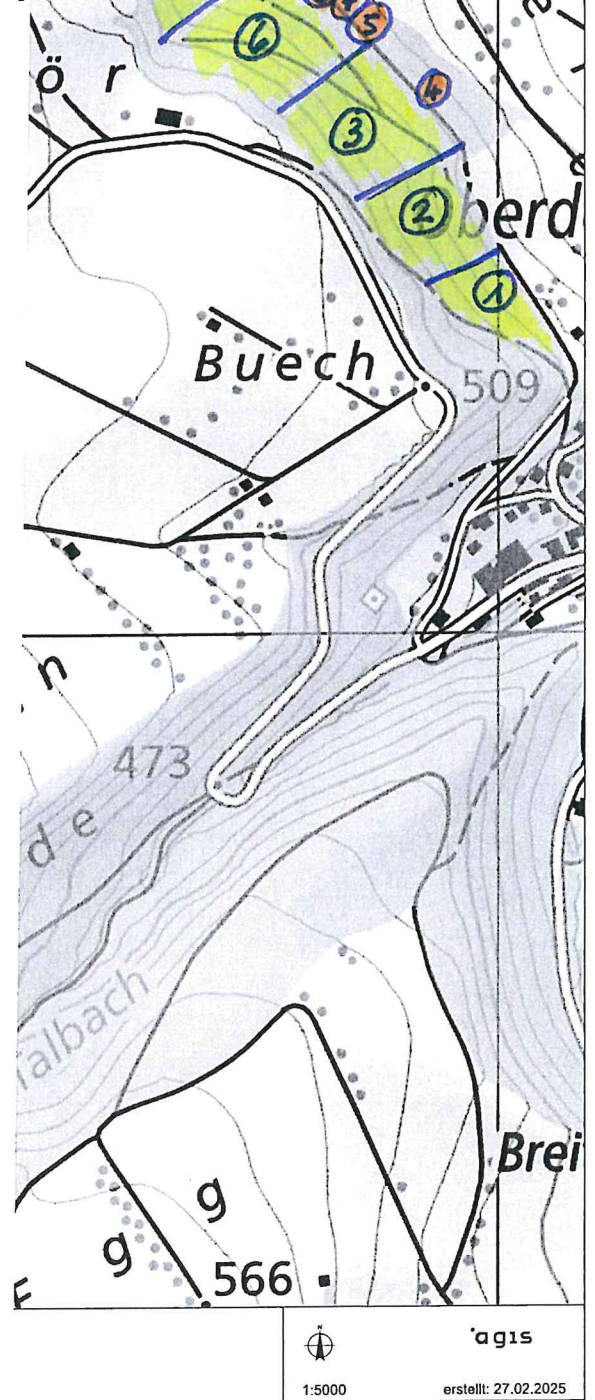

Hellikon Holzgant 2025

1. Schlagraum	4 Ster	40.--
2. Schlagraum	5 Ster	50.--
3. Schlagraum	7 Ster	70.--
4. Buche lang / D25-39	10 Ster	600.--
5. Buche lang / D25-38	10 Ster	600.--
6. Schlagraum	7 Ster	70.--
7. Buche lang / D25-36	10 Ster	600.--
8. Buche lang / D25-35	10 Ster	600.--
9. Buche lang / D25-34	8 Ster	500.--
10. Schlagraum	5 Ster	50.--
11. Buche lang / D25-33	10 Ster	600.--
12. Schlagraum	7 Ster	70.--
13. Mischel lang / D25-29	10 Ster	500.--
14. Mischel lang / D25-28	8 Ster	400.--
15. Buche lang / D25-24	10 Ster	600.--
16. Schlagraum	8 Ster	80.--
17. Buche lang / D25-23	10 Ster	600.--
18. Mischel lang / D25-18	12 Ster	600.--
19. Mischel lang / D25-19	12 Ster	600.--
20. Buche lang / D25-16	10 Ster	600.--
21. Mischel lang / D25-15	6 Ster	300.--
22. Buche lang / D25-14	8 Ster	480.--
23. Buche lang / D25-13	8 Ster	480.--
24. Ab Stock (selber fällen)	3 Ster	30.--
25. Ab Stock (selber fällen)	10 Ster	150.--
26. Ab Stock (selber fällen)	10 Ster	150.--
27. Ab Stock (selber fällen)	10 Ster	150.--
28. Mischel lang / 25-22	10 Ster	500.--
29. Mischel lang / D25-21	10 Ster	500.--

1:5000

agis

erstellt: 27.02.2025